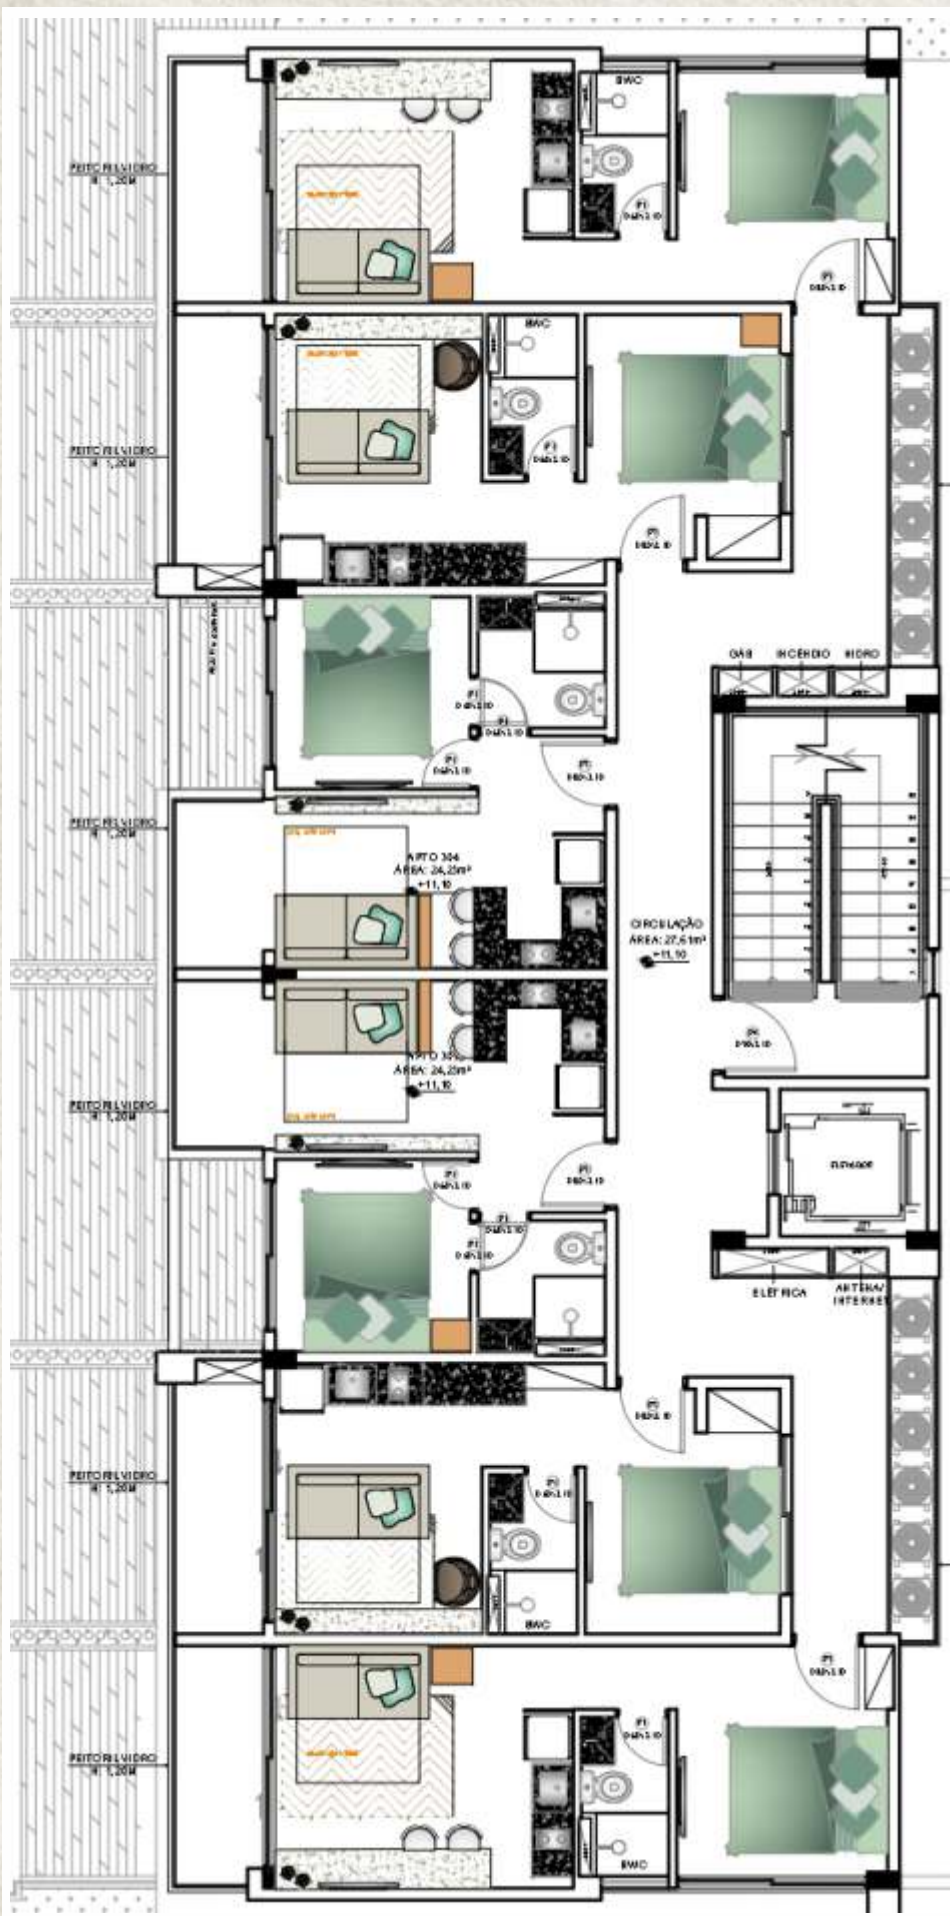

Não esquecendo de destacar a excelência no padrão de acabamento dos materiais empregados na obra, que classifica o empreendimento com nota máxima.

OCEAN BLUE
residence

ROOFTOP DE LAZER

Coroado com um requintado Rooftop composto por um conjunto de piscinas, espaço gourmet, academia e terraço de lazer, e que tem belíssima vista tanto para o Mar de Porto como para o mangue.

Apartamentos com área de 24m² a 48m², pensados e projetados para atender as expectativas de seus usuários.

OCEAN BLUE
residence

PISCINA E TERRAÇO PRIVATIVO

Digno de exclusividade, este espaço incorporado a cada apartamento do pavimento térreo, composto de deck e piscina, enriquecem ainda mais o projeto.

OCEAN BLUE
residence

TECNOLOGIA DE PONTA E SUSTENTABILIDADE

Não perdendo o foco na sustentabilidade, a BL2 proporciona nestas unidades habitacionais, aquecimento solar para os chuveiros, torneiras com economizadores de água e vaso sanitário com descarga seletiva.