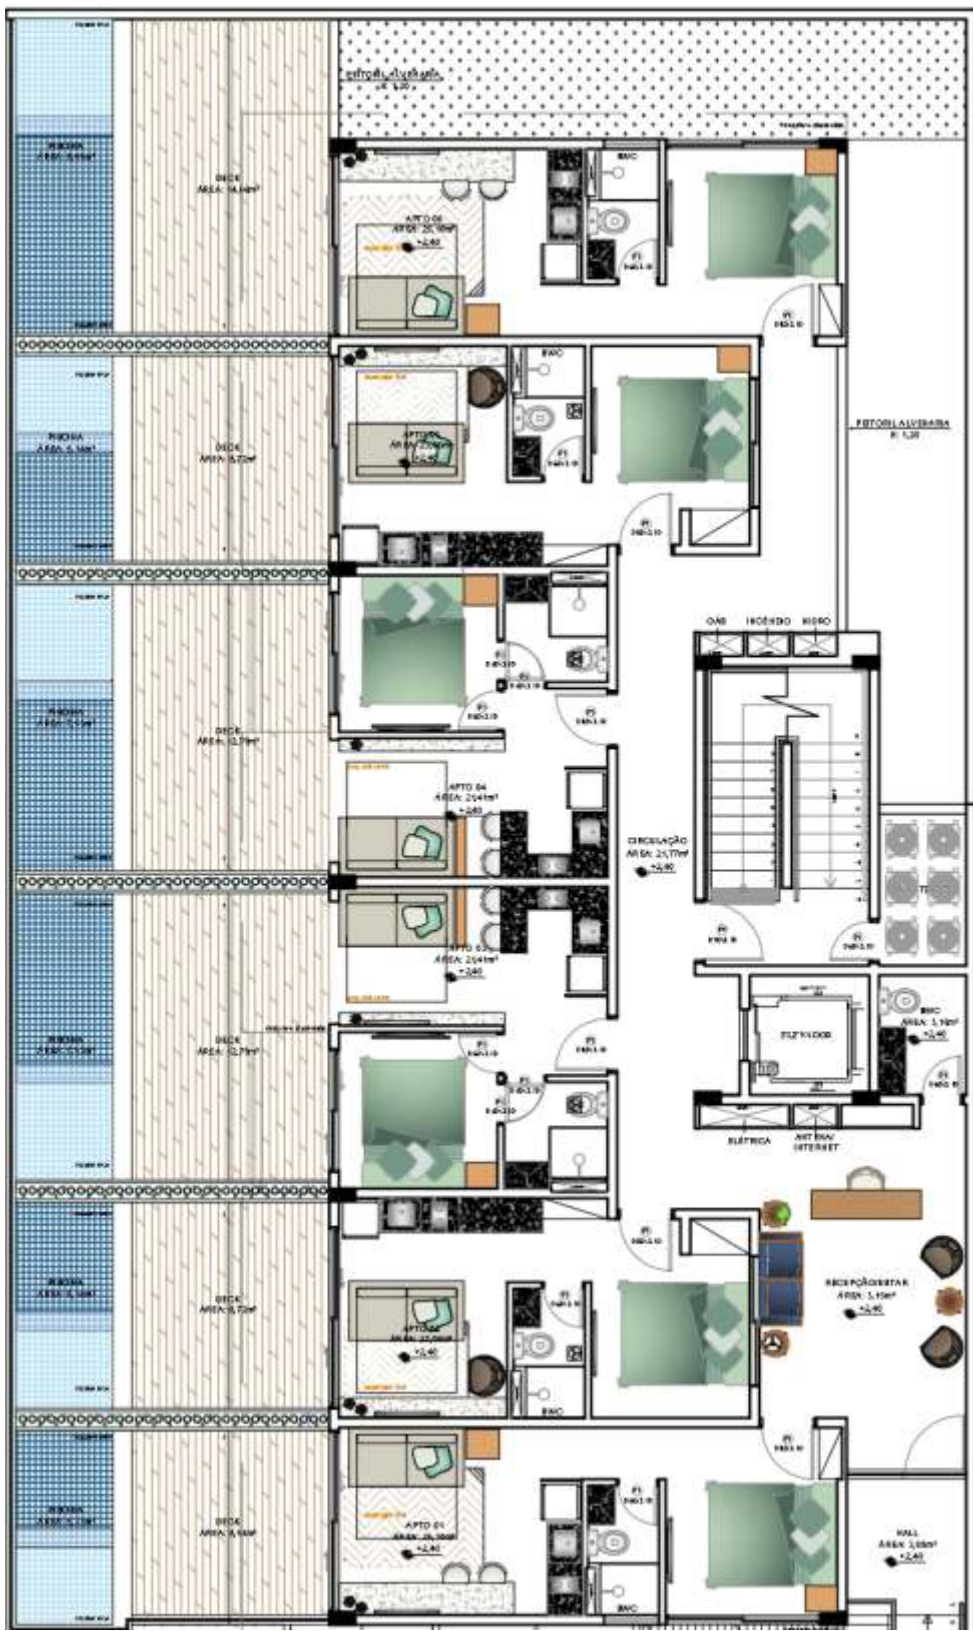

Pav. Tipo

Pav. Térreo