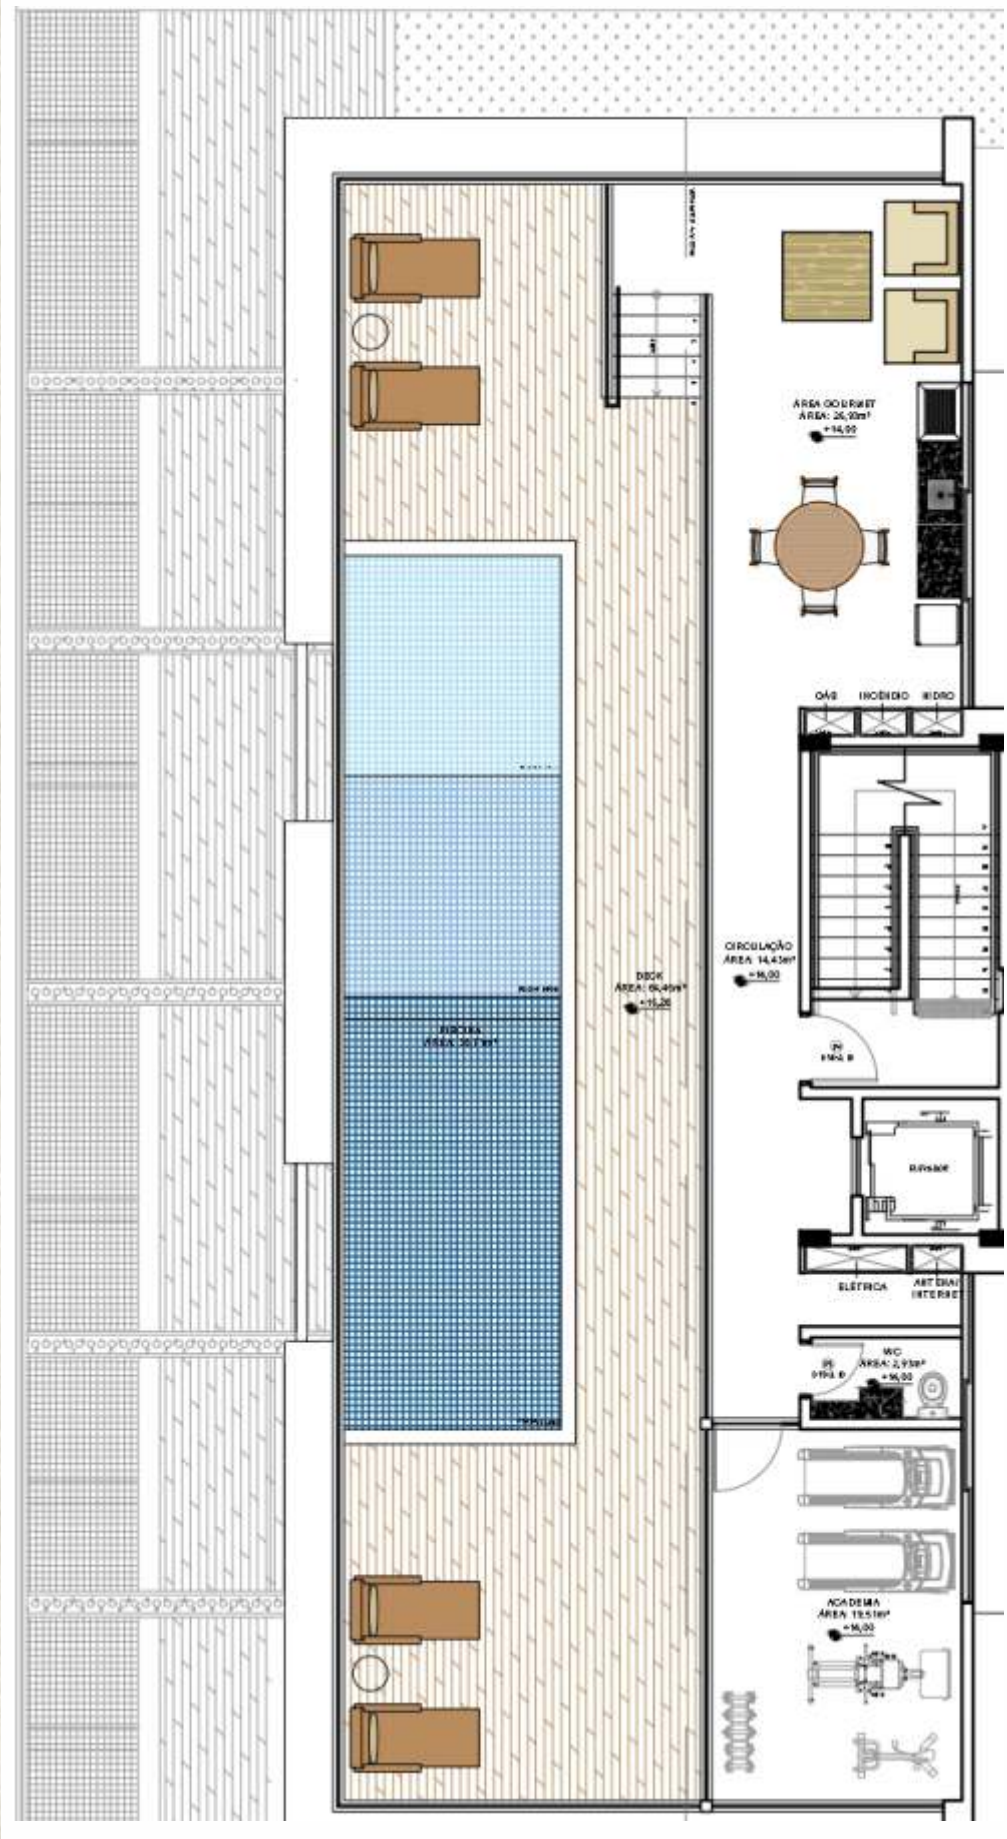

Pav. Térreo

Rooftop